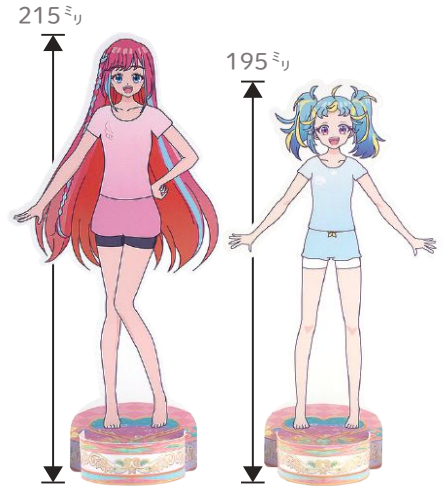

ワッチャプリマジ!

毎週日曜午前10時よりテレビ東京系列6局ネットにて放送中

プリティーシリーズ最新作 『ワッチャプリマジ!』

着せ替えおりがみ(抗菌仕様)に関する
商品案内資料(12/1発売開始)

©T-ARTS / syn Sophia / テレビ東京 / PM製作委員会

遊び方

①台紙を組み立てる

②好きなドレス柄の折り紙を折る

③着せ替えを楽しむ

+

+

オプションシール

→

完成!!

自分好みのコーデで楽しく遊ぼう!!

自分で塗ったオリジナルドレス柄を着せ替えることも可能です!