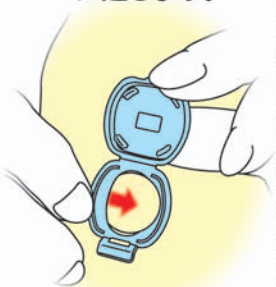

園児・
小学生の
ママへ

穴を空けずに名札をとめる!

ぴんなしっこ

ぴんなしっこSET
30個セット
¥9,000+税
商品コード8577

● 穴を空けずに
名札を
とめられます。

● 名札を登下校時、
簡単に
裏返せます。

裏表回転式

使い方

1 ボタンを服の裏
からあてます。

付属ボタンは、1円玉サイズの
ボタンでも代用できます。

2 本体の輪の部分
に通します。

3 本体を閉じます。

4 本体にご使用の
名札を通します。

カラーは6色

商品コード	品番	品名	規格	入数	価格	JANコード 4976049
8571	PN-WH	ぴんなしっこ ホワイト	28×36×厚み15mm	10	¥300+税	085710
8572	PN-YE	ぴんなしっこ イエロー	28×36×厚み15mm	10	¥300+税	085727
8573	PN-PI	ぴんなしっこ ピンク	28×36×厚み15mm	10	¥300+税	085734
8574	PN-RP	ぴんなしっこ ローズピンク	28×36×厚み15mm	10	¥300+税	085741
8575	PN-SA	ぴんなしっこ サックス	28×36×厚み15mm	10	¥300+税	085758
8576	PN-SB	ぴんなしっこ スカイブルー	28×36×厚み15mm	10	¥300+税	085765