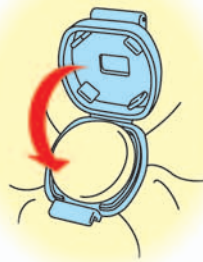

1 ボタンを服の裏
からあてます。

付属ボタンは、1円玉サイズの
ボタンでも代用できます。

2 本体の輪の部分
に通します。

3 本体を閉じます。

4 本体にご使用の
名札を通します。

カラーは6色

商品コード	品番	品名	規格	入数	価格	JANコード 4976049
8571	PN-WH	ぴんなしっこ ホワイト	28×36×厚み15mm	10	¥300+税	085710
8572	PN-YE	ぴんなしっこ イエロー	28×36×厚み15mm	10	¥300+税	085727
8573	PN-PI	ぴんなしっこ ピンク	28×36×厚み15mm	10	¥300+税	085734
8574	PN-RP	ぴんなしっこ ローズピンク	28×36×厚み15mm	10	¥300+税	085741
8575	PN-SA	ぴんなしっこ サックス	28×36×厚み15mm	10	¥300+税	085758
8576	PN-SB	ぴんなしっこ スカイブルー	28×36×厚み15mm	10	¥300+税	085765