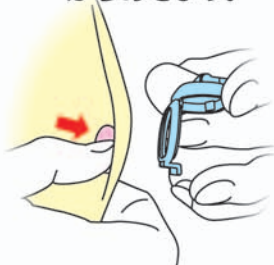

園児・
小学生の
ママへ

穴を空けずに名札をとめる!

ぴんなしっこ

ぴんなしっこSET
30個セット
¥9,000+税
商品コード8577

● 穴を空けずに
名札を
とめられます。

● 名札を登下校時、
簡単に
裏返せます。

裏表回転式

使い方

1 ボタンを服の裏
からあてます。

付属ボタンは、1円玉サイズの
ボタンでも代用できます。

2 本体の輪の部分
に通します。

3 本体を閉じます。

4 本体にご使用の
名札を通します。

カラーは6色

商品コード	品番	品名	規格	入数	価格	JANコード 4976049
8571	PN-WH	ぴんなしっこ ホワイト	28×36×厚み15mm	10	¥300+税	085710
8572	PN-YE	ぴんなしっこ イエロー	28×36×厚み15mm	10	¥300+税	085727
8573	PN-PI	ぴんなしっこ ピンク	28×36×厚み15mm	10	¥300+税	085734
8574	PN-RP	ぴんなしっこ ローズピンク	28×36×厚み15mm	10	¥300+税	085741
8575	PN-SA	ぴんなしっこ サックス	28×36×厚み15mm	10	¥300+税	085758
8576	PN-SB	ぴんなしっこ スカイブルー	28×36×厚み15mm	10	¥300+税	085765